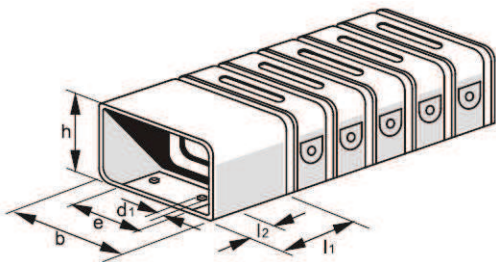

DGT TYPE HOUSING TUBE CHAIN

SELECTION:

When you do selection please mentioned the type of connector you want.

Size of connector&Specifications

TYPE	1#	2#	3#	4#	5#	6#	7#
MODEL	38×73	38×73	45×90	52×102	60×120	60×150	72×162
OUTER	39×62	53×91	61×108	70×122	81×144	81×184	93×186
RADIUS	60	100	120	140	160	165	185
CABLE LOAD	3	4	5	8	10	14	20

Type of connector

A

B

Data Type	H	b	e	d ₁	I ₁	I ₂
25×45	39	62	22	Φ6.5	30	15
38×73	53	91	50	Φ6.5	30	15
45×90	61	108	62	Φ6.5	35	15
52×102	70	122	65	Φ8.5	40	20
60×120	81	144	70	Φ8.5	40	20
60×150	81	184	80	Φ8.5	40	20
72×162	93	186	100	Φ8.5	45	20