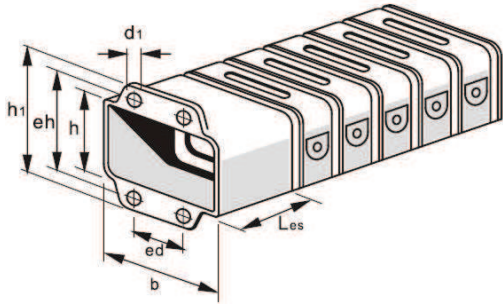

C

Data Type	H	b	ed	eh	d₁	I₁	I₂
25×45	35	60	18	55	Φ6.5	30	80
38×73	50	85	45	70	Φ6.5	30	95
45×90	114	103	52	87	Φ6.5	35	102
52×102	65	114	60	90	Φ8.5	40	115
60×120	73	132	68	103	Φ8.5	40	123
60×150	73	163	83	103	Φ8.5	40	123
72×162	85	175	95	110	Φ8.5	45	135

Data Type	H	b	e	d₁	I₁	I₂
25×45	39	62	22	Φ6.5	60	15
38×73	53	91	50	Φ6.5	60	15
45×90	61	108	75	Φ6.5	65	15
52×102	70	122	82	Φ8.5	70	20
60×120	81	144	100	Φ8.5	70	20
60×150	81	184	130	Φ8.5	70	20
72×162	93	186	140	Φ8.5	75	20