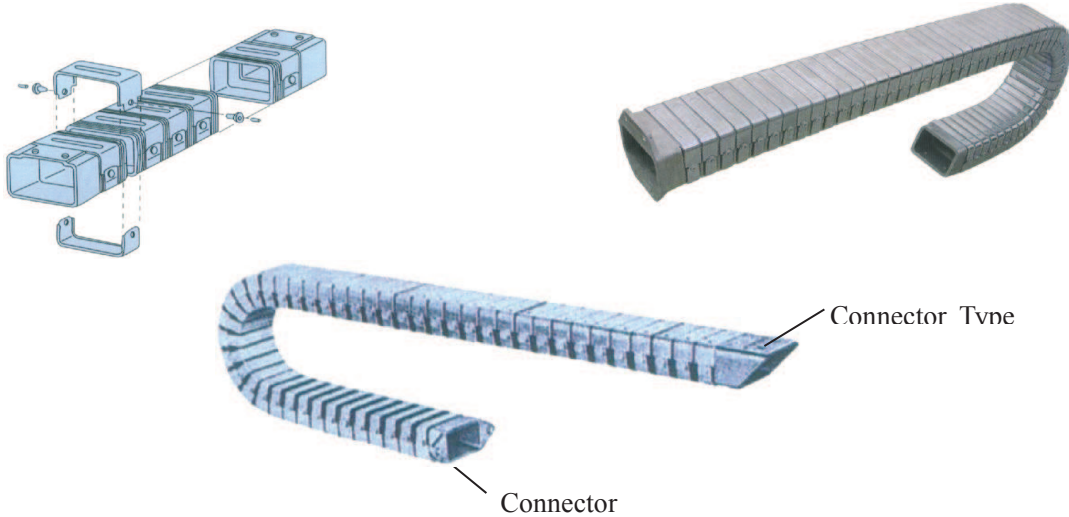

DGT TYPE HOUSING TUBE CHAIN

SELECTION:

When you do selection please mentioned the type of connector you want.

Size of connector&Specifications

TYPE	1#	2#	3#	4#	5#	6#	7#
MODEL	38×73	38×73	45×90	52×102	60×120	60×150	72×162
OUTER	39×62	53×91	61×108	70×122	81×144	81×184	93×186
RADIUS	60	100	120	140	160	165	185
CABLE LOAD	3	4	5	8	10	14	20

Type of connector

A

B

Data Type	H	b	e	d ₁	I ₁	I ₂
25×45	39	62	22	Φ6.5	30	15
38×73	53	91	50	Φ6.5	30	15
45×90	61	108	62	Φ6.5	35	15
52×102	70	122	65	Φ8.5	40	20
60×120	81	144	70	Φ8.5	40	20
60×150	81	184	80	Φ8.5	40	20
72×162	93	186	100	Φ8.5	45	20