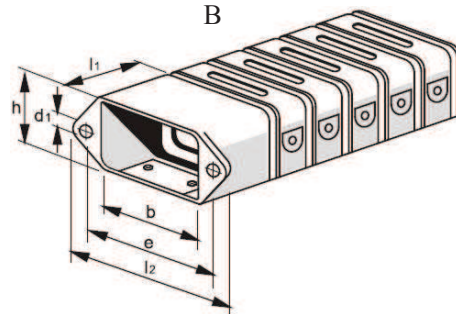

DGT TYPE HOUSING TUBE CHAIN

SELECTION:

When you do selection please mentioned the type of connector you want.

Size of connector&Specifications

TYPE	1#	2#	3#	4#	5#	6#	7#
MODEL	38×73	38×73	45×90	52×102	60×120	60×150	72×162
OUTER	39×62	53×91	61×108	70×122	81×144	81×184	93×186
RADIUS	60	100	120	140	160	165	185
CABLE LOAD	3	4	5	8	10	14	20

Type of connector

A

B

Data Type	H	b	e	d ₁	I ₁	I ₂
25×45	39	62	22	Φ6.5	30	15
38×73	53	91	50	Φ6.5	30	15
45×90	61	108	62	Φ6.5	35	15
52×102	70	122	65	Φ8.5	40	20
60×120	81	144	70	Φ8.5	40	20
60×150	81	184	80	Φ8.5	40	20
72×162	93	186	100	Φ8.5	45	20