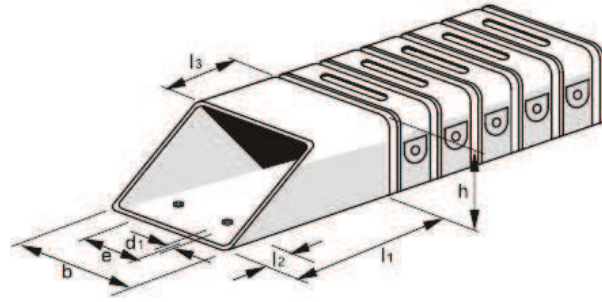

D

Data Type	H	b	ed	eh	d₁	I₁	I₂
25×45	35	60	18	55	Φ6.5	30	80
38×73	50	85	45	70	Φ6.5	30	95
45×90	114	103	52	87	Φ6.5	35	102
52×102	65	114	60	90	Φ8.5	40	115
60×120	73	132	68	103	Φ8.5	40	123
60×150	73	163	83	103	Φ8.5	40	123
72×162	85	175	95	110	Φ8.5	45	135

Data Type	H	b	e	d₁	I₁	I₂
25×45	39	62	22	Φ6.5	60	15
38×73	53	91	50	Φ6.5	60	15
45×90	61	108	75	Φ6.5	65	15
52×102	70	122	82	Φ8.5	70	20
60×120	81	144	100	Φ8.5	70	20
60×150	81	184	130	Φ8.5	70	20
72×162	93	186	140	Φ8.5	75	20